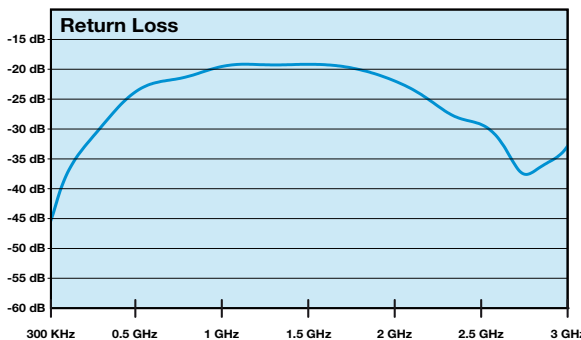

Note: Recommended cable: SMPTE 292 Draka 75 Ω 0.6/2.8 AF
HDTV 5GHz Draka 75 Ω 0.8/3.7 AF
Recommended BNC connector: HDTV BNC

Алматы (7273)495-231
Ангарск (3955)60-70-56
Архангельск (8182)63-90-72
Астрахань (8512)99-46-04
Барнаул (3852)73-04-60
Белгород (4722)40-23-64
Благовещенск (4162)22-76-07
Брянск (4832)59-03-52
Владивосток (423)249-28-31
Владикавказ (8672)28-90-48
Владимир (4922)49-43-18
Волгоград (844)278-03-48
Вологда (8172)26-41-59
Воронеж (473)204-51-73
Екатеринбург (343)384-55-89

Иваново (4932)77-34-06
Ижевск (3412)26-03-58
Иркутск (395)279-98-46
Казань (843)206-01-48
Калининград (4012)72-03-81
Калуга (4842)92-23-67
Кемерово (3842)65-04-62
Киров (8332)68-02-04
Коломна (4966)23-41-49
Кострома (4942)77-07-48
Краснодар (861)203-40-90
Красноярск (391)204-63-61
Курск (4712)77-13-04
Курган (3522)50-90-47
Липецк (4742)52-20-81

Магнитогорск (3519)55-03-13
Москва (495)268-04-70
Мурманск (8152)59-64-93
Набережные Челны (8552)20-53-41
Нижний Новгород (831)429-08-12
Новокузнецк (3843)20-46-81
Новосибирск (3846)41-32-12
Новосибирск (383)227-86-73
Омск (3812)21-46-40
Орел (4862)44-53-42
Оренбург (3532)37-68-04
Пенза (8412)22-31-16
Петрозаводск (8142)55-98-37
Псков (8112)59-10-37
Пермь (342)205-81-47

Ростов-на-Дону (863)308-18-15
Рязань (4912)46-61-64
Самара (846)206-03-16
Санкт-Петербург (812)309-46-40
Саратов (845)249-38-78
Севастополь (8692)22-31-93
Саранск (8342)22-96-24
Симферополь (3652)67-13-56
Смоленск (4812)29-41-54
Сочи (862)225-72-31
Ставрополь (8652)20-65-13
Сургут (3462)77-98-35
Сыктывкар (8212)25-95-17
Тамбов (4752)50-40-97
Тверь (4822)63-31-35

Тольятти (8482)63-91-07
Томск (3822)98-41-53
Тула (4872)33-79-87
Тюмень (3452)66-21-18
Ульяновск (8422)24-23-59
Улан-Удэ (3012)59-97-51
Уфа (347)229-48-12
Хабаровск (4212)92-98-04
Чебоксары (8352)28-53-07
Челябинск (351)202-03-61
Череповец (8202)49-02-64
Чита (3022)38-34-83
Якутск (4112)23-90-97
Ярославль (4852)69-52-93

Россия +7(495)268-04-70

Казахстан +7(7172)727-132

Киргизия +996(312)96-26-47