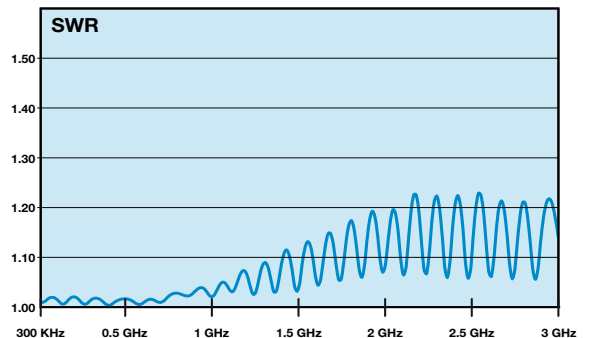

CFF.0A.275.PTCHP + ABG.0A.275.NTMC + BNC Huber & Suhner HDTV + cable Draka 0.6/2.8 AF