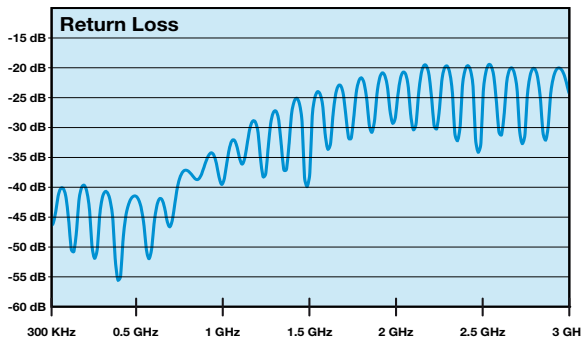

CFF.0A.275.PTCHP + ABG.0A.275.NTMC + BNC Huber & Suhner HDTV + cable Draka 0.6/2.8 AF