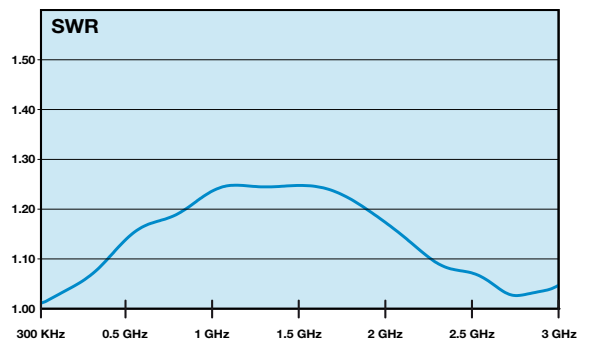

Note: Recommended cable: SMPTE 292 Draka 75 Ω 0.6/2.8 AF
HDTV 5GHz Draka 75 Ω 0.8/3.7 AF
Recommended BNC connector: HDTV BNC

Алматы (7273)495-231
Ангарск (3955)60-70-56
Архангельск (8182)63-90-72
Астрахань (8512)99-46-04
Барнаул (3852)73-04-60
Белгород (4722)40-23-64
Благовещенск (4162)22-76-07
Брянск (4832)59-03-52
Владивосток (423)249-28-31
Владикавказ (8672)28-90-48
Владимир (4922)49-43-18
Волгоград (844)278-03-48
Вологда (8172)26-41-59
Воронеж (473)204-51-73
Екатеринбург (343)384-55-89

Иваново (4932)77-34-06
Ижевск (3412)26-03-58
Иркутск (395)279-98-46
Казань (843)206-01-48
Калининград (4012)72-03-81
Калуга (4842)92-23-67
Кемерово (3842)65-04-62
Киров (8332)68-02-04
Коломна (4966)23-41-49
Кострома (4942)77-07-48
Краснодар (861)203-40-90
Красноярск (391)204-63-61
Курск (4712)77-13-04
Курган (3522)50-90-47
Липецк (4742)52-20-81

Магнитогорск (3519)55-03-13
Москва (495)268-04-70
Мурманск (8152)59-64-93
Набережные Челны (8552)20-53-41
Нижний Новгород (831)429-08-12
Новокузнецк (3843)20-46-81
Новосибирск (3846)41-32-12
Новосибирск (383)227-86-73
Омск (3812)21-46-40
Орел (4862)44-53-42
Оренбург (3532)37-68-04
Пенза (8412)22-31-16
Петрозаводск (8142)55-98-37
Псков (8112)59-10-37
Пермь (342)205-81-47

Ростов-на-Дону (863)308-18-15
Рязань (4912)46-61-64
Самара (846)206-03-16
Санкт-Петербург (812)309-46-40
Саратов (845)249-38-78
Севастополь (8692)22-31-93
Саранск (8342)22-96-24
Симферополь (3652)67-13-56
Смоленск (4812)29-41-54
Сочи (862)225-72-31
Ставрополь (8652)20-65-13
Сургут (3462)77-98-35
Сыктывкар (8212)25-95-17
Тамбов (4752)50-40-97
Тверь (4822)63-31-35

Тольятти (8482)63-91-07
Томск (3822)98-41-53
Тула (4872)33-79-87
Тюмень (3452)66-21-18
Ульяновск (8422)24-23-59
Улан-Удэ (3012)59-97-51
Уфа (347)229-48-12
Хабаровск (4212)92-98-04
Чебоксары (8352)28-53-07
Челябинск (351)202-03-61
Череповец (8202)49-02-64
Чита (3022)38-34-83
Якутск (4112)23-90-97
Ярославль (4852)69-52-93

Россия +7(495)268-04-70

Казахстан +7(7172)727-132

Киргизия +996(312)96-26-47